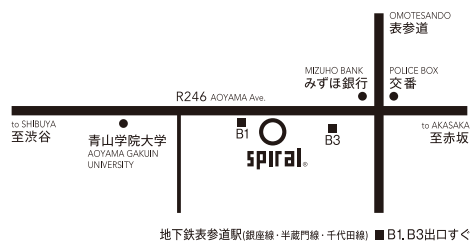

車でお越しの場合

渋谷方面からお越しの場合
青山通り(国道246号線)を赤坂方面へ。
右手に青山学院大学を見ながら直進、表参道交差点を引返し左手すく。

赤坂方面からお越しの場合
青山通り(国道246号線)を渋谷方面へ。表参道交差点を過ぎて左手すく。

原宿方面からお越しの場合
表参道を霞ヶ関方面へ。表参道交差点を右折し、左手すく。

スパイラルパーキング(駐車場)のご案内
営業時間: 8:00 ~ 23:00
TEL: 03-3498-1197
料金: ¥400/30分 ¥2,000/1日
駐車台数: 57台

電車でお越しの場合
東京メトロ銀座線・半蔵門線・千代田線「表参道駅」B1出口前
もしくはB3出口より渋谷方向へ1分。
※B3出口にはエレベーター・エスカレーターが有ります。

●本データを出力の上、会場にお持ちいただき受付にてお見せください。 ●本状でお連れの方の入場も可能です。但し、入場時にご同伴の方の名刺も頂戴いたします。	INVITATION 待 招	●入場の際は、名刺を二枚ご準備ください。(うち一枚は退場時にお返しいたします。) ●バイヤー・プレスの方を対象にした商談会となりますので一般の方の入場はお断りさせていただきます。